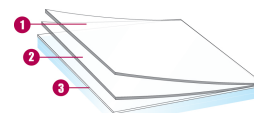

CONSEILS D'ENTRETIEN

Solution à base d'eau savonneuse (ref. Film on 0805), ne pas nettoyer avant au moins 1 mois et ne pas appliquer d'autocollant ou autre adhésif sur le film.

Les données sur cette fiche d'information ne sont pas contractuelles, SOLAR SCREEN® se réserve le droit de modifier à tout moment la composition de ses films. Consultez nos bons de garantie et nos conditions générales de vente.

CONSEILS D'APPLICATION

Situation verticale et pour une surface vitrée standard**

Simple vitrage clair	✓
Simple vitrage teinté	✓
Simple vitrage teinté réfléchissant	✓
Double vitrage clair	✓
Double vitrage teinté	✓
Double vitrage teinté réfléchissant	✓
Double vitrage gaz	✓
Double vitrage clair stadip ext.	✓
Double vitrage clair stadip int.	✓

✓ Oui ! Prudence ✗ Déconseillé

*Conseil sur base de surface vitrée jusqu'à 2.5m².