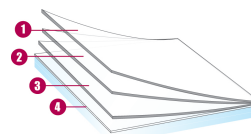

CONSEILS D'ENTRETIEN

Solution à base d'eau savonneuse (ref. Film on 0805), ne pas nettoyer avant au moins 1 mois et ne pas appliquer d'autocollant ou autre adhésif sur le film.

Les données sur cette fiche d'information ne sont pas contractuelles, SOLAR SCREEN® se réserve le droit de modifier à tout moment la composition de ses films. Consultez nos bons de garantie et nos conditions générales de vente.

CONSEILS D'APPLICATION

Situation verticale et pour une surface vitrée standard**

Simple vitrage clair	✓
Simple vitrage teinté	!
Simple vitrage teinté réfléchissant	✓
Double vitrage clair	✓
Double vitrage teinté	!
Double vitrage teinté réfléchissant	✓
Double vitrage gaz	!
Double vitrage clair stadip ext.	!
Double vitrage clair stadip int.	✗

✓ Oui   ! Prudence   ✗ Déconseillé

Conseils à confirmer par une analyse thermique détaillée, sans engagement de notre part.