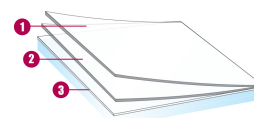

Norme REACH RoHS
RESPECTÉE

LAIZES DISPONIBLES:

↔ **152 cm**

INFORMATIONS TECHNIQUES

Données à partir d'un film appliqué sur un vitrage clair de 3 mm. (* sur double vitrage 4-16-4)

Transmission des UV	NC %
Transmission lumière visible	- %
Réflexion lumière visible extérieure	- %
Réflexion lumière visible intérieure	- %
Energie solaire totale rejetée	- %
Energie solaire totale rejetée 2*	- %
Ratio solaire :	
Réflexion énergie solaire	- %
Absorption énergie solaire	- %
Transmission énergie solaire	- %
Réduction éblouissement	- %
Valeur "g"	-
Valeur 'u'	-
Coefficient d'ombrage	NC
Type de pose : Intérieure	
Longueur du rouleau	30,5 m
Composition film	PET
Épaisseur	40 µ

Couleur depuis l'extérieur : DEPOLI

CONSTRUCTION

1. Polyester de haute qualité optique, avec impression du design
2. Adhésif PS, polymérisant avec le verre endéans les 15 jours
3. Liner de protection de l'adhésif, jetable après pose